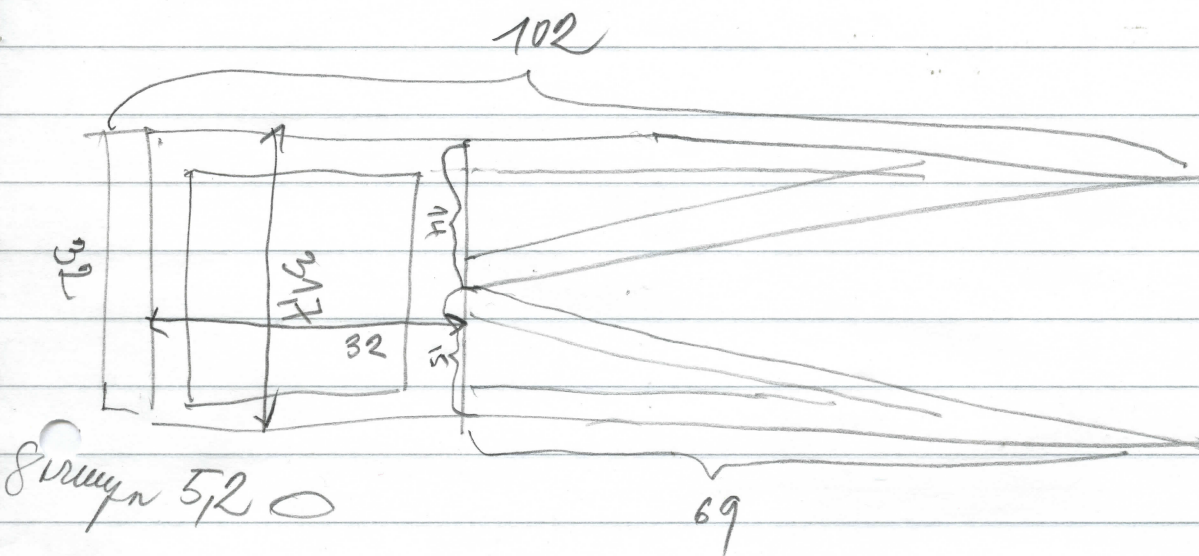

ST 23:289,15

Höjd vid strumpan: 32 cm, dukens mitt: 31,7 cm, övre tungan 14 cm, undre tungan 15 cm, tungans bredd 69 cm, total bredd 102 cm, strumpans diameter 5,2 cm.

Enkelt lager taft – intarsia. Blommor och hörn karminröda på blå botten, inramningen i gult, tungor vita -isabell, strumpan röd blekt bomull. Välbevarad, skada på undre tungan.

23:289,15

Enkelt lager taft – intarsia

Blommor + hörn karminröd  
på blå botten

inramningen i gult, tungor vita -isabell

Strumpans röd blekt bomull

Välbevarad, skada på undre tungan